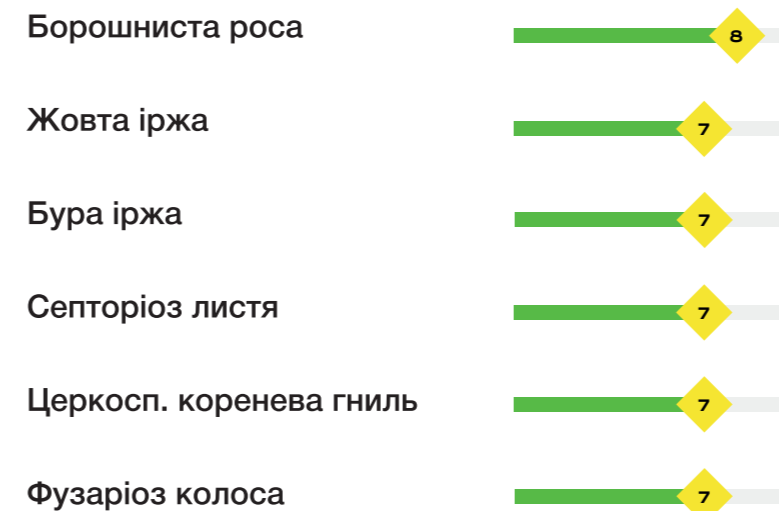

ТОЛЕРАНТНІСТЬ ДО ХВОРОБ

РЕКОМЕНДАЦІЇ ЩОДО ПОСІВУ СТРОКИ СІВБИ:

РАННІЙ
(10.09-20.09) 4,1 – 4,5 млн. насінин/га

ОПТИМАЛЬНИЙ
(20.09-30.09) 4,5 – 4,9 млн. насінин/га

ПІЗНІЙ
(01.10-10.10) 4,9 – 5,4 млн. насінин/га

Найкраще розкриває свій потенціал при ранньо-оптимальному посіві.